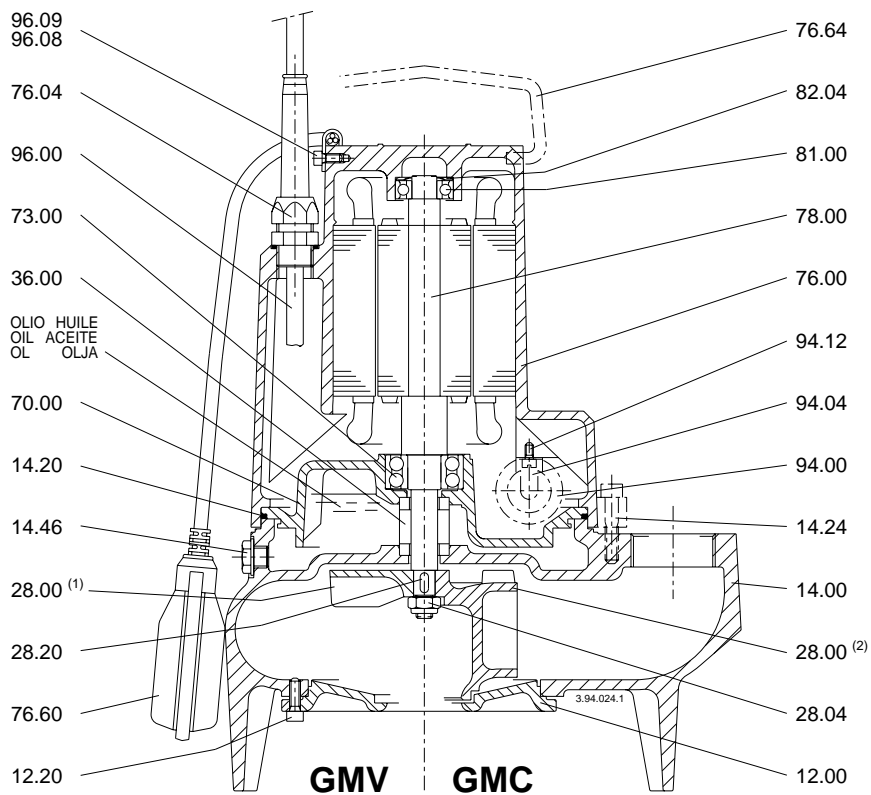

GMC 50/AE-BE-CE

GMV 50/AE-BE-CE

96.09  
96.08

76.04

96.00

73.00

36.00

OLIO HUILE  
OIL ACEITE  
OL OLJA

82.04

81.00

78.00

76.00

94.12

94.04

94.00

14.24

14.00

28.00 <sup>(2)</sup>

28.04

12.00

(1) Solo nel tipo  
Only for type  
Nur für Baugröße  
Seulement pour le type  
Solo en el tipo  
Endast typ

**GMV**

(2) Solo nel tipo  
Only for type  
Nur für Baugröße  
Seulement pour le type  
Solo en el tipo  
Endast typ