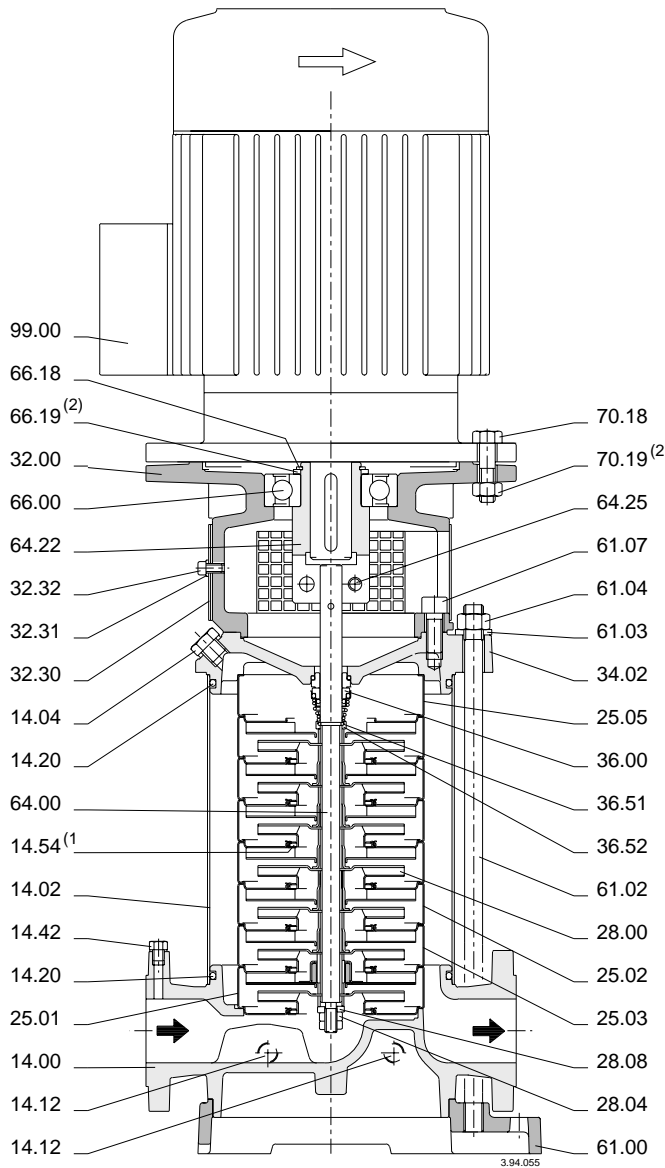

MXV 25-...
MXV 32-...
MXV 40-...

(1) Inserito nel corpo stadio
Inserted in the stage casing
Im Stufengehäuse eingepreßt
Monté dans le corps étage
Insertado en el cuerpo elemento
Imonerad i mellanhuset

(2) Solo con grandezza motore 132
Only for motor size 132
Nur mit Motor-Baugröße 132
Seulement avec moteur 132
Solo con dimensión del motor 132
Endast för motorstorlek 132

MXV 50-...
MXV 65-...
MXV 80-...

(1) Inserito nel corpo stadio
Inserted in the stage casing
Im Stufengehäuse eingepreßt
Monté dans le corps étage
Insertado en el cuerpo elemento
Imonerad i mellarhuset

(2) Non presente nei motori 100-112
Not installed in motors 100-112
Nicht bei Motoren 100-112
Non present avec moteur 100-112
Ej installerad i motorena 100-112