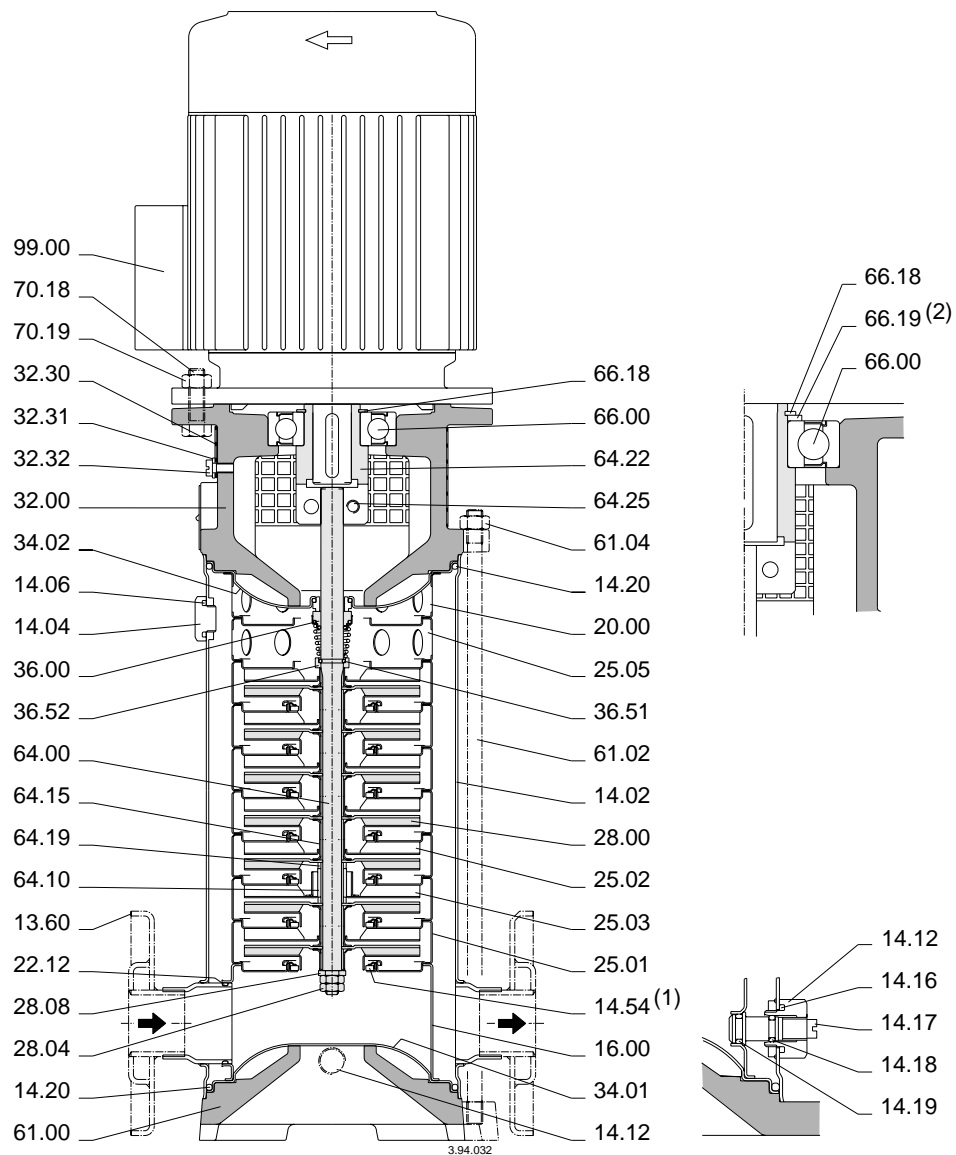

MXV 25-...
MXV 32-...
MXV 40-...

(1) Inserito nel corpo stadio
Inserted in the stage casing
Im Stufengehäuse eingepreßt
Monté dans le corps étage
Insertado en el cuerpo elemento
Imonerad i mellanhuset

(2) Solo con grandezza motore 132
Only for motor size 132
Nur mit Motor-Baugröße 132
Seulement avec moteur 132
Solo con dimensión del motor 132
Endast för motorstorlek 132

MXV 50-...
MXV 65-...
MXV 80-...

(1) Inserito nel corpo stadio
Inserted in the stage casing
Im Stufengehäuse eingepreßt
Monté dans le corps étage
Insertado en el cuerpo elemento
Imonerad i mellarhuset

(2) Non presente nei motori 100-112
Not installed in motors 100-112
Nicht bei Motoren 100-112
Non present avec moteur 100-112
Ej installerad i motorena 100-112