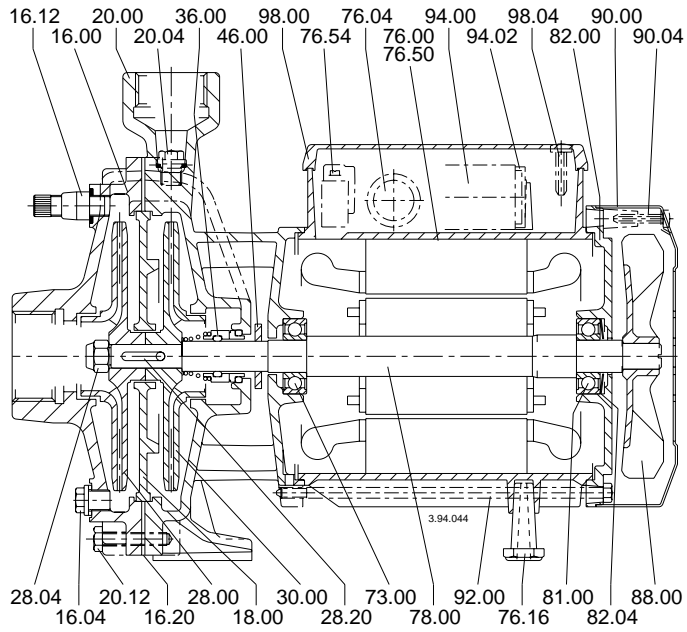

NMD 20/110AE-ZE-BE
NMD 20/140AE-BE

B-NMD 20/110AE-ZE-BE
B-NMD 20/140AE-BE

NMD 20/110AE-ZE-BE
B-NMD 20/110AE-ZE-BE

NMD 20/140AE-BE
B-NMD 20/140AE-BE

NMD 25/190A-B-C-AE-BE-CE

B-NMD 25/190A-B-C-AE-BE-CE

I-NMD 20/140A-B-AE-BE

I-NMD 25/190A-B-C-AE-BE-CE

36.54

I-NMD 20/140A-B-AE-BE
I-NMD 25/190A-B-C-AE-BE-CE

⁽¹⁾ Solo nei tipi
Only for types
Nur für Baugrößen
Seulement pour les types
Solo en los tipos
Endast typ

NMD 25/190A-B-AE-BE
B-NMD 25/190A-B-AE-BE
I-NMD 25/190A-B-AE-BE