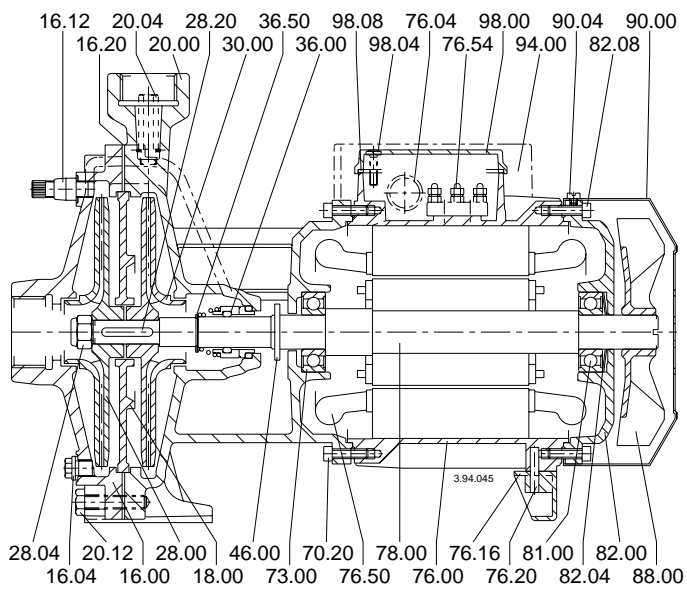

NMD 20/110AE-ZE-BE
NMD 20/140AE-BE

B-NMD 20/110AE-ZE-BE
B-NMD 20/140AE-BE

NMD 20/110AE-ZE-BE
B-NMD 20/110AE-ZE-BE

NMD 20/140AE-BE
B-NMD 20/140AE-BE

NMD 25/190A-B-C-AE-BE-CE

B-NMD 25/190A-B-C-AE-BE-CE

I-NMD 20/140A-B-AE-BE

I-NMD 25/190A-B-C-AE-BE-CE

36.54

I-NMD 20/140A-B-AE-BE
I-NMD 25/190A-B-C-AE-BE-CE

⁽¹⁾ Solo nei tipi
Only for types
Nur für Baugrößen
Seulement pour les types
Solo en los tipos
Endast typ

NMD 25/190A-B-AE-BE
B-NMD 25/190A-B-AE-BE
I-NMD 25/190A-B-AE-BE