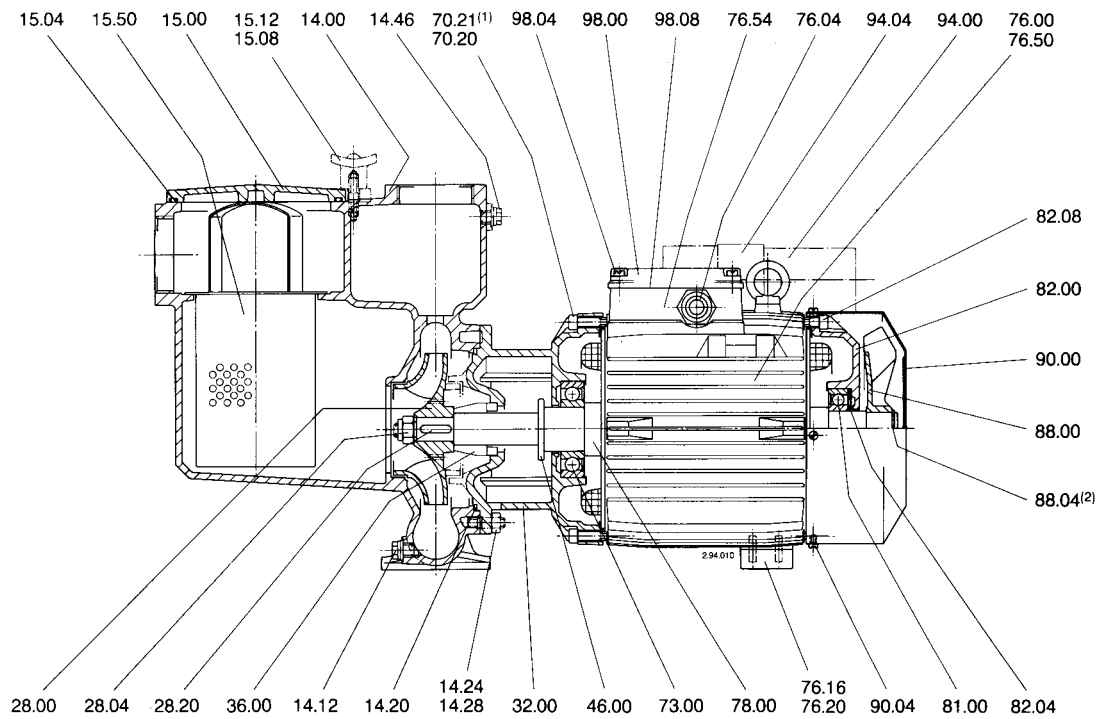

NMP 32/12S-A-D-F-SE-AE-DE-FE
 NMP 50/12D-F-G-H-DE-FE-GE-HE
 NMP 65/16A-C-D-E-F-AE-CE-DE-EE-FE

B-NMP 32/12S-A-D-F-SE-AE-DE-FE
 B-NMP 50/12D-F-G-H-DE-FE-GE-HE
 B-NMP 65/16A-C-D-E-F-AE-CE-DE-EE-FE

36.50

(1) Solo nei tipi
 Only for types
 Nur für Baugrößen
 Seulement pour les types
 Solo en los tipos
 Endast typ

(2) Solo nei tipi
 Only for types
 Nur für Baugrößen
 Seulement pour les types
 Solo en los tipos
 Endast typ

NMP 32/12S-A-D-F-SE-AE-DE-FE
 NMP 50/12F-G-H-FE-GE-HE

NMP 50/12D-DE
 NMP 65/16D-E-F-DE-EE-FE